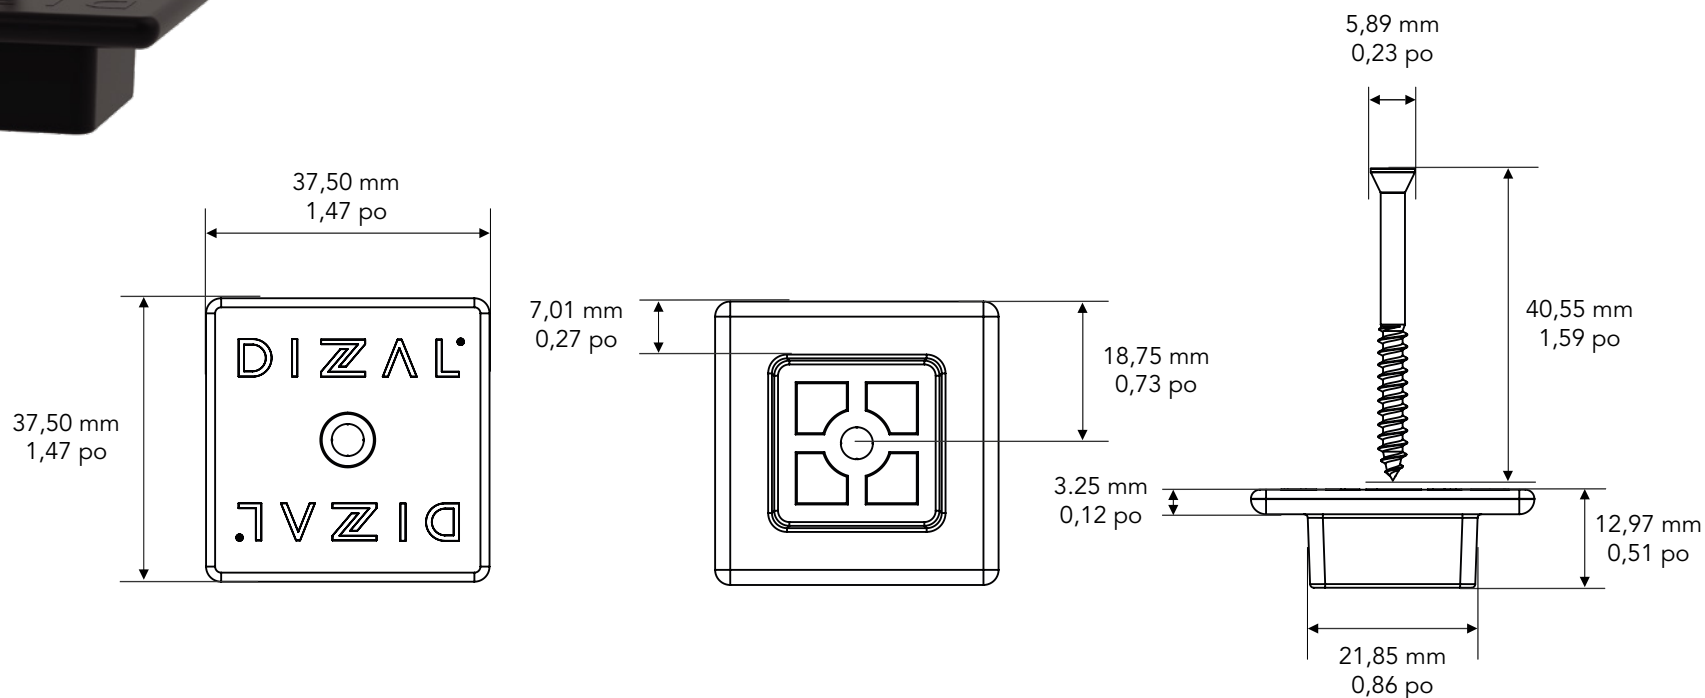

Terrasse PVC cellulaire D-Clip

FICHE TECHNIQUE

1. D-CLIP

Pièce exclusive aux terrasses de PVC Cellulaire Dizal permettant une installation rapide et facile des planches. Grâce à la conception unique et exclusive du D-Clip, l'installation des planches et des coins se fait aisément, en laissant aucune vis apparente en surface. L'espacement entre les planches est constant à 6,35 mm (0,25 po).

L'attache D-Clip peut être utilisée de quatre côtés, permettant de sécuriser les planches et les coins en même temps.

2. Vis #7 x 1-5/8"

Vis en acier inoxydable 305 avec tête carrée de couleur noir mat.

Nom :	Projet # :	Couleur : Noir	Date :
 IMPRESSION NUMÉRIQUE	Modèle : PD-CL-0050	Produit : D-Clip terrasse PVC cellulaire	Initiales :
	Longueur : N-A	Matériau : Nylon renforcé aux fibres de verre	
	Dessiné par : JCC Date : 11/11/20	Poids par pièce : 0,020 kg / 0,044 lb	
		Poids par boîte (50 pcs) : 1,0 kg / 2,2 lb	Format de page : 8,5" x 11"